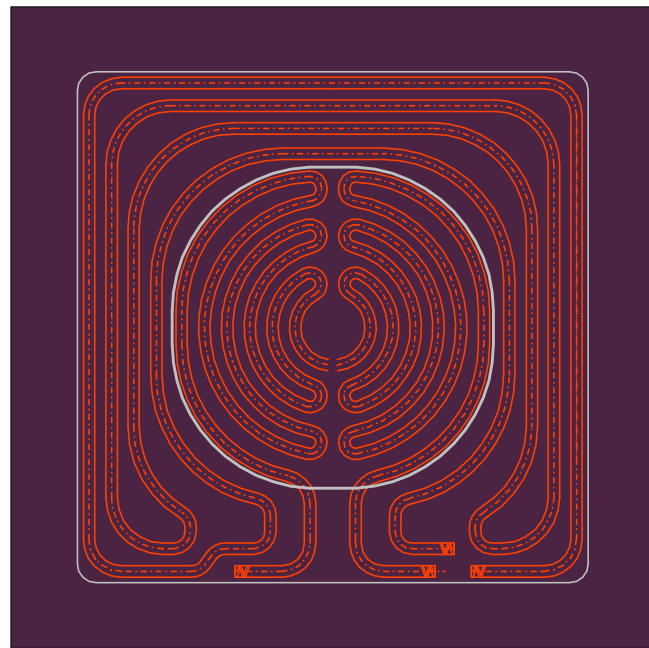

300 x 300mm, 3000W, Runde Innenzone

Beide zonen

Nur innenzone